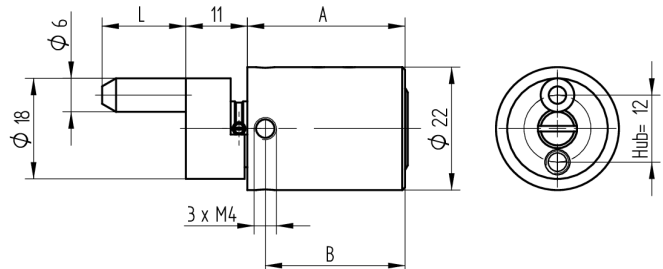

Zentralverschluss-Zylinder

04.029.00.35.00.00.00

Zyl. 1x360°, Mitnehmer 180°

Die Produkte können von den dargestellten Bildern abweichen

Farbe
matt vernickelt

Verwendung

für Büromöbel

Lieferumfang

- 1 Zentralverschluss-Zylinder
- 1 Flachkopfschraube Pan-Head DIN85A-M4x6

Mögliche Eigenschaften

Merkmale

- Mitnehmerart: mit Mitnehmer
- Mass A (mm): 35
- Mass L oder D (mm): 15
- Schliessdrehung: 1x360°/180°
- Plattenform: ohne Platte
- Active Safety: ohne
- Bohrschutz: ohne
- Farbe: matt vernickelt