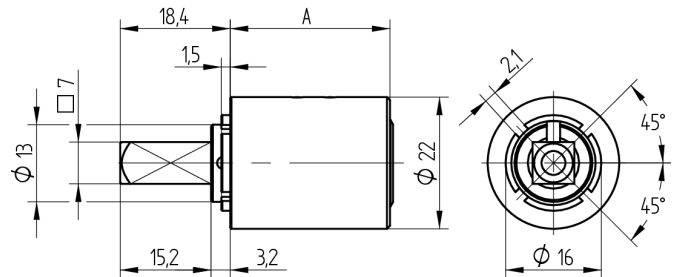

Cylindre espagnolette

04.082.02.38.00.00

1x360°, tige carré 7x7 pour serrures espagnolette Terza, Steloc, Ferma et Geko, serrure espagnolette 1x90°

Les produits peuvent différer des images présentées

Couleur
nickelé mat

Utilisation

pour serrures espagnolettes et serrures à tringles usuelles avec carré de 7x7mm

Matériel livré

- 1 cylindre à espagnolette
- 1 vis à tête cylindrique DIN7971F-ST4.2x9.5
- 1 rondelle DIN9021-4.3x12x1

Propriétés possibles

De construction identique

- 04.082.03.WW.00.00.ZZ - 2x180° Anschlag im Schloss
- 04.082.04.WW.00.00.ZZ - 2x90°R Anschlag im Schloss

Caractéristiques

- Carré (mm): 7
- Dimension A (mm): 38.5
- Direction d'ouverture:
- Rotation de fermeture: 1x360°
- Plaque: sans plaque
- Active Safety: sans
- Anti-perforation: sans
- Couleur: nickelé mat