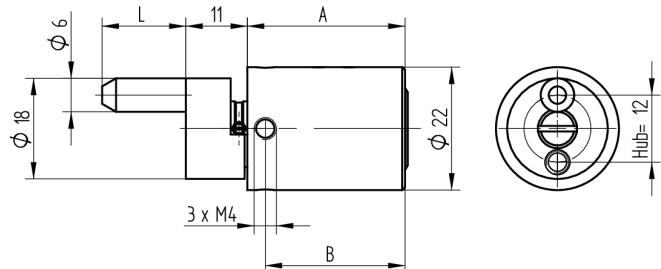

Cylindre de verrouillage central

04.029.11.00.20.00.00

cyl. 1x360°, entraîneur 180°

Les produits peuvent différer des images présentées

Couleur
nickelé mat

Utilisation

pour meubles de bureau

Matériel livré

- 1 cylindre de verrouillage central
- 1 vis à tête plate Pan-Head DIN85A-M4x6

Propriétés possibles

Caractéristiques

- Type d'entraîneur: avec entraîneur
- Dimension A (mm): 28
- Dimension L ou D (mm): 20
- Rotation de fermeture: 1x360°/180°
- Forme de plaque: sans plaque
- Active Safety: sans
- Anti-perforation: sans
- Couleur: nickelé mat