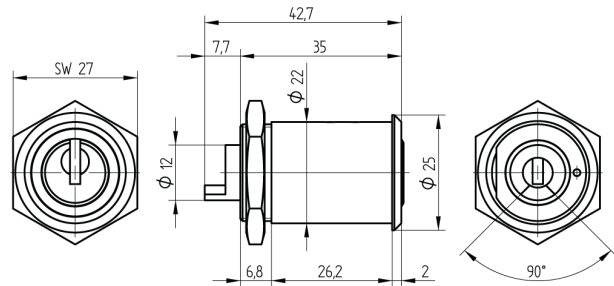

Zentralverschluss-Zylinder

04.108.05.00.00.00

1x360°, mit Mitnehmer

Die Produkte können von den dargestellten Bildern abweichen

Farbe
matt vernickelt

Merkmale

- Mitnehmerart: mit Mitnehmer
- Mass A (mm): 26.2
- Mass L oder D (mm): 4
- Schliessdrehung: 1x360°
- Plattenform: ohne Platte
- Active Safety: ohne
- Bohrschutz: ohne
- Farbe: matt vernickelt