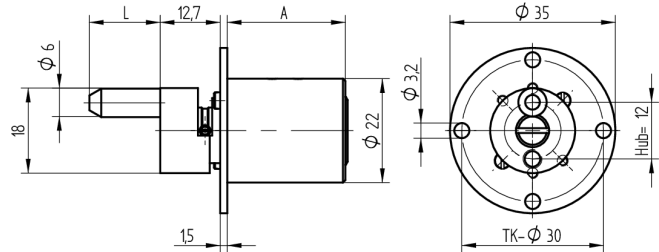

## Zentralverschluss-Zylinder

04.096.00.00.10.90.00

Zyl. 1x360°, Mitnehmer 180° Platte oval 25x47mm vertikal

Die Produkte können von den dargestellten Bildern abweichen

Plattenform  
oval 25x47  
vertikal

### Merkmale

- Mitnehmerart: mit Mitnehmer
- Mass A (mm): 25
- Mass L oder D (mm): 10
- Schliessdrehung: 1x360°/180°
- Plattenform: oval 25x47 vertikal
- Active Safety: ohne
- Bohrschutz: ohne
- Farbe: matt vernickelt