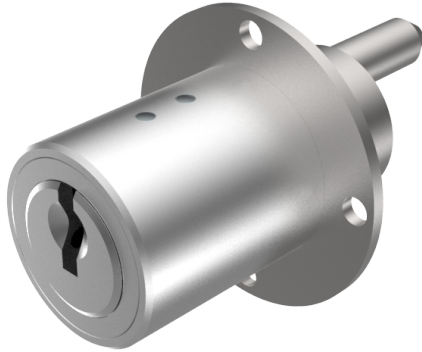

## Zentralverschluss-Zylinder

04.096.00.00.10.90.00

Zyl. 1x360°, Mitnehmer 180° Platte oval 25x47mm vertikal

Die Produkte können von den dargestellten Bildern abweichen

Plattenform  
oval 25x47  
vertikal

Farbe  
matt vernickelt

### Lieferumfang

- 1 Zentralverschluss-Zylinder

### Merkmale

- Mitnehmerart: mit Mitnehmer
- Mass A (mm): 25
- Mass L oder D (mm): 10
- Schliessdrehung: 1x360°/180°
- Plattenform: oval 25x47 vertikal
- Active Safety: ohne
- Bohrschutz: ohne
- Farbe: matt vernickelt