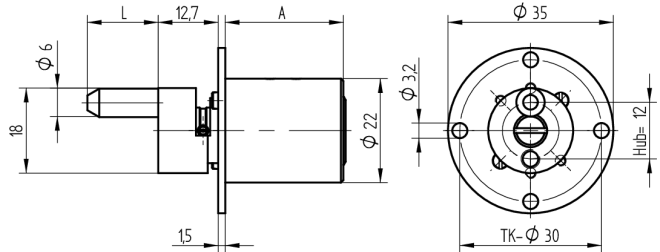

Zentralverschluss-Zylinder

04.096.00.60.00.00.00

Zyl. 1x360°, Mitnehmer 180° Platte Ø35mm

Die Produkte können von den dargestellten Bildern abweichen

Plattenform
rund 35mm

Farbe
matt vernickelt

Verwendung

für Büromöbel

Lieferumfang

- 1 Zentralverschluss-Zylinder

Mögliche Eigenschaften

Merkmale

- Mitnehmerart: mit Mitnehmer
- Mass A (mm): 60
- Mass L oder D (mm): 15
- Schliessdrehung: 1x360°/180°
- Plattenform: rund 35mm
- Active Safety: ohne
- Bohrschutz: ohne
- Farbe: matt vernickelt