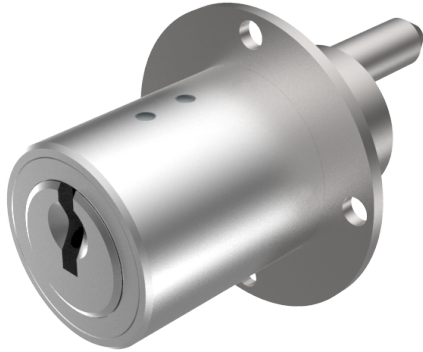

Zentralverschluss-Zylinder

04.096.00.60.00.00.00

Zyl. 1x360°, Mitnehmer 180° Platte Ø35mm

Die Produkte können von den dargestellten Bildern abweichen

Plattenform
rund 35mm

Farbe
matt vernickelt

Verwendung

für Büromöbel

Lieferumfang

- 1 Zentralverschluss-Zylinder

Mögliche Eigenschaften

Merkmale

- Mitnehmerart: mit Mitnehmer
- Mass A (mm): 60
- Mass L oder D (mm): 15
- Schliessdrehung: 1x360°/180°
- Plattenform: rund 35mm
- Active Safety: ohne
- Bohrschutz: ohne
- Farbe: matt vernickelt