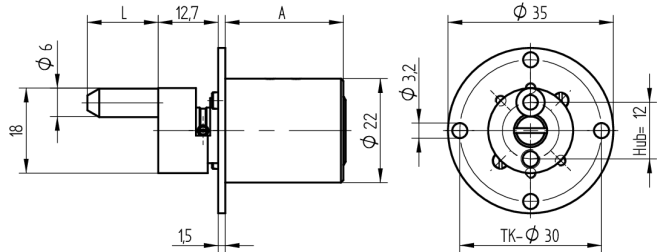

Zentralverschluss-Zylinder

04.096.00.00.40.90.00

Zyl. 1x360°, Mitnehmer 180° Platte oval 25x47mm vertikal

Die Produkte können von den dargestellten Bildern abweichen

Plattenform
oval 25x47
vertikal

Farbe
matt vernickelt

Verwendung

für Büromöbel

Lieferumfang

- 1 Zentralverschluss-Zylinder

Mögliche Eigenschaften

Merkmale

- Mitnehmerart: mit Mitnehmer
- Mass A (mm): 25
- Mass L oder D (mm): 40
- Schliessdrehung: 1x360°/180°
- Plattenform: oval 25x47 vertikal
- Active Safety: ohne
- Bohrschutz: ohne
- Farbe: matt vernickelt