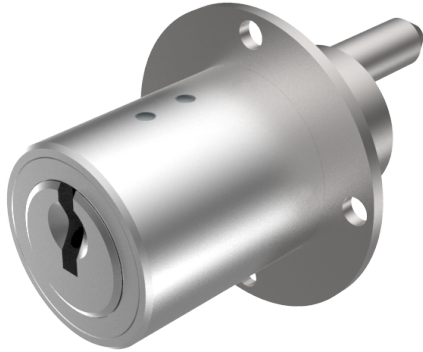

Zentralverschluss-Zylinder

04.096.00.00.40.90.00

Zyl. 1x360°, Mitnehmer 180° Platte oval 25x47mm vertikal

Die Produkte können von den dargestellten Bildern abweichen

Plattenform
oval 25x47
vertikal

Farbe
matt vernickelt

Verwendung

für Büromöbel

Lieferumfang

- 1 Zentralverschluss-Zylinder

Mögliche Eigenschaften

Merkmale

- Mitnehmerart: mit Mitnehmer
- Mass A (mm): 25
- Mass L oder D (mm): 40
- Schliessdrehung: 1x360°/180°
- Plattenform: oval 25x47 vertikal
- Active Safety: ohne
- Bohrschutz: ohne
- Farbe: matt vernickelt