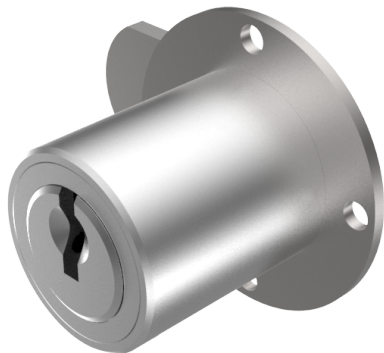

Verschluss-Zylinder

04.102.01.40.00.00.00

1x90°R, mit Platte und Riegel Platte Ø35mm, Band rechts

Die Produkte können von den dargestellten Bildern abweichen

Plattenform
rund 35mm

Farbe
matt vernickelt

Beschreibung

Platte Ø35mm, Band rechts

Merkmale

- Mitnehmerart: mit Platte und Riegel
- Band: rechts
- Schliessdrehung: 1x90°
- Mass A (mm): 40
- Mass L oder D (mm): 28.5
- Plattenform: rund 35mm
- Active Safety: ohne
- Bohrschutz: ohne
- Farbe: matt vernickelt