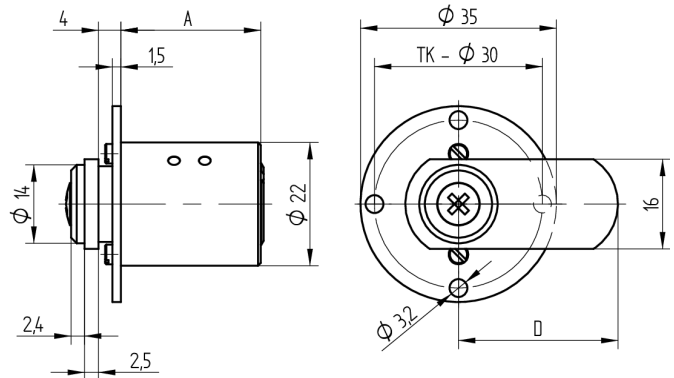

Cylindre de verrouillage

04.102.00.00.10.00.00

2x90°V, avec plaque et pêne Plaque 26x46 verticale, charnière à droite

Les produits peuvent différer des images présentées

Forme de plaque
rectangulaire
26x46 verticale

Couleur
nickelé mat

Utilisation

pour meubles et portes d'armoires

Matériel livré

- 1 cylindre de verrouillage

Propriétés possibles

De construction identique

- 04.102.01.WW.XX.YY.ZZ - 1x90°
- 04.102.03.WW.XX.YY.ZZ - 2x90°
- 04.102.17.WW.XX.YY.ZZ - 1x90°V

Caractéristiques

- Type d'entraîneur: avec plaque et languette
- Direction d'ouverture: droite
- Rotation de fermeture: 2x90°V
- Dimension A (mm): 25
- Dimension L ou D (mm): 28.5
- Forme de plaque: rectangulaire 26x46 verticale
- Active Safety: sans
- Anti-perforation: sans
- Couleur: nickelé mat