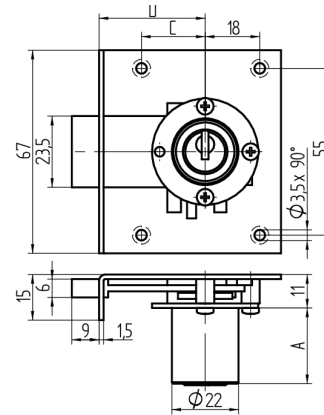

Einlass-Riegelschloss

05.037.00.00.50.00.00

1x360° Band rechts

Die Produkte können von den dargestellten Bildern abweichen

Farbe
matt vernickelt

Verwendung

für Möbel

Lieferumfang

- 1 Einlass-Riegelschloss
- 1 Aufbauzylinder 04.022.00.WW.00.00.ZZ
- 1 Schliessblech T09.850.003.NE
- 2 Senk-Spanplattenschrauben BN1218-2.7x12

Mögliche Eigenschaften

Merkmale

- Band: rechts
- Schliessdrehung: 1x360°
- Mass A (mm): 25
- Mass D (mm): 50
- Active Safety: ohne
- Bohrschutz: ohne
- Farbe: matt vernickelt