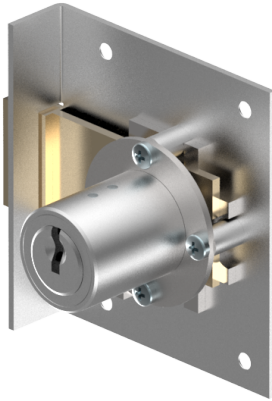

Einlass-Riegelschloss

05.037.00.00.50.00.00

1x360° Band rechts

Die Produkte können von den dargestellten Bildern abweichen

Farbe
matt vernickelt

Verwendung

für Möbel

Lieferumfang

- 1 Einlass-Riegelschloss
- 1 Aufbauzylinder 04.022.00.WW.00.00.ZZ
- 1 Schliessblech T09.850.003.NE
- 2 Senk-Spanplattenschrauben BN1218-2.7x12

Mögliche Eigenschaften

Merkmale

- Band: rechts
- Schliessdrehung: 1x360°
- Mass A (mm): 25
- Mass D (mm): 50
- Active Safety: ohne
- Bohrschutz: ohne
- Farbe: matt vernickelt