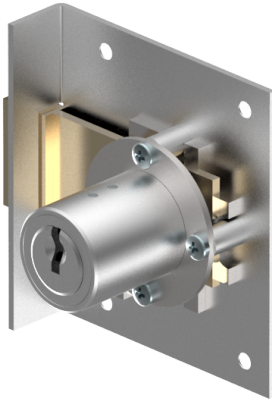

Einlass-Riegelschloss

05.037.00.70.40.00.00

1x360° Band rechts

Die Produkte können von den dargestellten Bildern abweichen

Farbe
matt vernickelt

Verwendung

für Möbel

Lieferumfang

- 1 Einlass-Riegelschloss
- 1 Aufbauzylinder 04.022.00.WW.00.00.ZZ
- 1 Schliessblech T09.850.003.NE
- 2 Senk-Spanplattenschrauben BN1218-2.7x12

Mögliche Eigenschaften

Merkmale

- Band: rechts
- Schliessdrehung: 1x360°
- Mass A (mm): 70
- Mass D (mm): 40
- Active Safety: ohne
- Bohrschutz: ohne
- Farbe: matt vernickelt