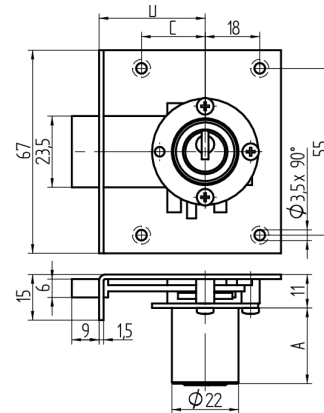

Einlass-Riegelschloss

05.037.00.70.40.00.00

1x360° Band rechts

Die Produkte können von den dargestellten Bildern abweichen

Farbe
matt vernickelt

Verwendung

für Möbel

Lieferumfang

- 1 Einlass-Riegelschloss
- 1 Aufbauzylinder 04.022.00.WW.00.00.ZZ
- 1 Schliessblech T09.850.003.NE
- 2 Senk-Spanplattenschrauben BN1218-2.7x12

Mögliche Eigenschaften

Merkmale

- Band: rechts
- Schliessdrehung: 1x360°
- Mass A (mm): 70
- Mass D (mm): 40
- Active Safety: ohne
- Bohrschutz: ohne
- Farbe: matt vernickelt