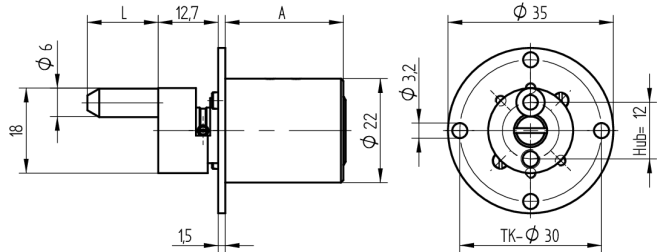

## Zentralverschluss-Zylinder

04.096.00.00.20.00.00

Zyl. 1x360°, Mitnehmer 180° Platte Ø35mm

Die Produkte können von den dargestellten Bildern abweichen

Plattenform  
rund 35mm

Farbe  
matt vernickelt

### Merkmale

- Mitnehmerart: mit Mitnehmer
- Mass A (mm): 25
- Mass L oder D (mm): 20
- Schliessdrehung: 1x360°/180°
- Plattenform: rund 35mm
- Active Safety: ohne
- Bohrschutz: ohne
- Farbe: matt vernickelt