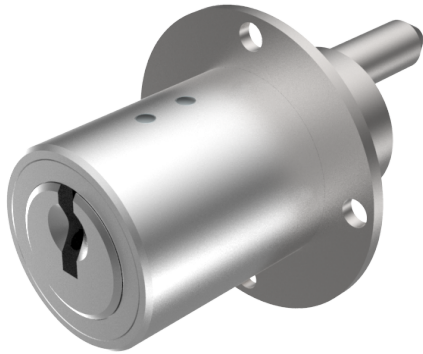

## Zentralverschluss-Zylinder

04.096.00.00.20.00.00

Zyl. 1x360°, Mitnehmer 180° Platte Ø35mm

Die Produkte können von den dargestellten Bildern abweichen

Plattenform  
rund 35mm

Farbe  
matt vernickelt

### Lieferumfang

- 1 Zentralverschluss-Zylinder

### Merkmale

- Mitnehmerart: mit Mitnehmer
- Mass A (mm): 25
- Mass L oder D (mm): 20
- Schliessdrehung: 1x360°/180°
- Plattenform: rund 35mm
- Active Safety: ohne
- Bohrschutz: ohne
- Farbe: matt vernickelt