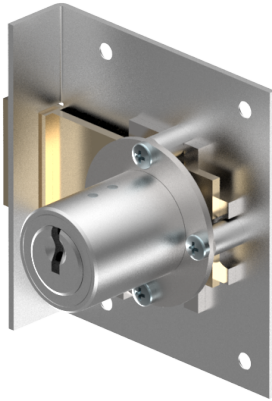

Einlass-Riegelschloss

05.037.00.75.00.02.00

1x360° nach oben

Die Produkte können von den dargestellten Bildern abweichen

Farbe
matt vernickelt

Verwendung

für Möbel

Lieferumfang

- 1 Einlass-Riegelschloss
- 1 Aufbauzylinder 04.022.00.WW.00.00.ZZ
- 1 Schliessblech T09.850.003.NE
- 2 Senk-Spanplattenschrauben BN1218-2.7x12

Mögliche Eigenschaften

Merkmale

- Band: nach oben
- Schliessdrehung: 1x360°
- Mass A (mm): 75
- Mass D (mm): 35
- Active Safety: ohne
- Bohrschutz: ohne
- Farbe: matt vernickelt