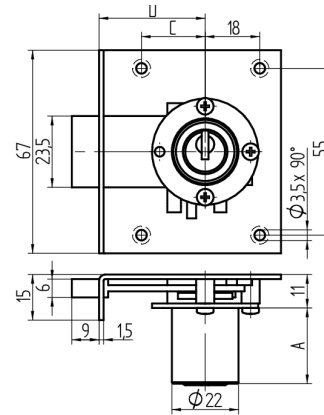

Einlass-Riegelschloss

05.037.00.75.00.02.00

1x360° nach oben

Die Produkte können von den dargestellten Bildern abweichen

Farbe
matt vernickelt

Verwendung

für Möbel

Lieferumfang

- 1 Einlass-Riegelschloss
- 1 Aufbauzylinder 04.022.00.WW.00.00.ZZ
- 1 Schliessblech T09.850.003.NE
- 2 Senk-Spanplattenschrauben BN1218-2.7x12

Mögliche Eigenschaften

Merkmale

- Band: nach oben
- Schliessdrehung: 1x360°
- Mass A (mm): 75
- Mass D (mm): 35
- Active Safety: ohne
- Bohrschutz: ohne
- Farbe: matt vernickelt