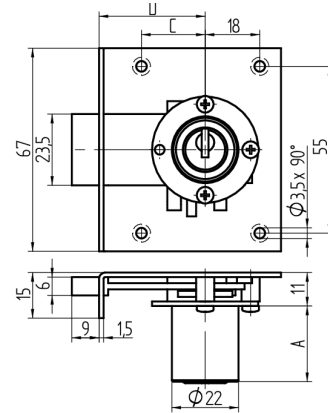

## Einlass-Riegelschloss

05.037.00.75.00.01.00

1x360° Band links

**i** Die Produkte können von den dargestellten Bildern abweichen

Farbe  
matt vernickelt

### Lieferumfang

- 1 Einlass-Riegelschloss
- 1 Aufbauzylinder 04.022.00.WW.00.00.ZZ
- 1 Schliessblech T09.850.003.NE
- 2 Senk-Spanplattenschrauben BN1218-2.7x12

### Merkmale

- Band: links
- Schliessdrehung: 1x360°
- Mass A (mm): 75
- Mass D (mm): 35
- Active Safety: ohne
- Bohrschutz: ohne
- Farbe: matt vernickelt