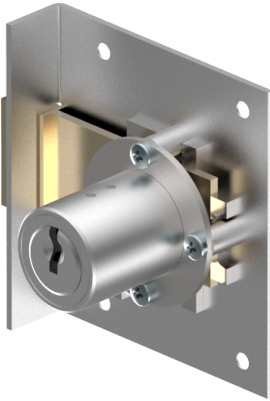

## Einlass-Riegelschloss

05.037.00.75.00.01.00

1x360° Band links

**i** Die Produkte können von den dargestellten Bildern abweichen

Farbe  
matt vernickelt

### Lieferumfang

- 1 Einlass-Riegelschloss
- 1 Aufbauzylinder 04.022.00.WW.00.00.ZZ
- 1 Schliessblech T09.850.003.NE
- 2 Senk-Spanplattenschrauben BN1218-2.7x12

### Merkmale

- Band: links
- Schliessdrehung: 1x360°
- Mass A (mm): 75
- Mass D (mm): 35
- Active Safety: ohne
- Bohrschutz: ohne
- Farbe: matt vernickelt