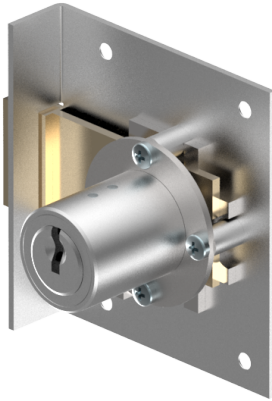

Einlass-Riegelschloss

05.037.00.60.45.02.00

1x360° nach oben

Die Produkte können von den dargestellten Bildern abweichen

Farbe
matt vernickelt

Verwendung

für Möbel

Lieferumfang

- 1 Einlass-Riegelschloss
- 1 Aufbauzylinder 04.022.00.WW.00.00.ZZ
- 1 Schliessblech T09.850.003.NE
- 2 Senk-Spanplattenschrauben BN1218-2.7x12

Mögliche Eigenschaften

Merkmale

- Band: nach oben
- Schliessdrehung: 1x360°
- Mass A (mm): 60
- Mass D (mm): 45
- Active Safety: ohne
- Bohrschutz: ohne
- Farbe: matt vernickelt