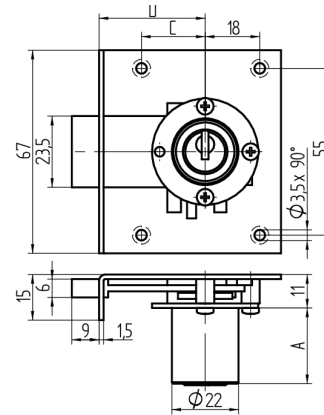

Einlass-Riegelschloss

05.037.00.60.45.02.00

1x360° nach oben

Die Produkte können von den dargestellten Bildern abweichen

Farbe
matt vernickelt

Verwendung

für Möbel

Lieferumfang

- 1 Einlass-Riegelschloss
- 1 Aufbauzylinder 04.022.00.WW.00.00.ZZ
- 1 Schliessblech T09.850.003.NE
- 2 Senk-Spanplattenschrauben BN1218-2.7x12

Mögliche Eigenschaften

Merkmale

- Band: nach oben
- Schliessdrehung: 1x360°
- Mass A (mm): 60
- Mass D (mm): 45
- Active Safety: ohne
- Bohrschutz: ohne
- Farbe: matt vernickelt