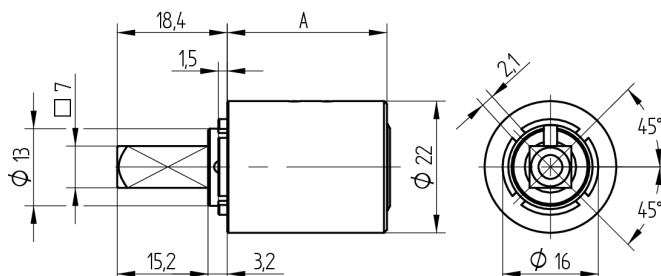

Cylindre espagnolette

04.082.04.00.00.00.44

2x90°, 4-kt. 7x7mm pour serrures espagnolette Terza, Steloc, Ferma et Geko, cylindre 360° orientable, charnière à droite

Les produits peuvent différer des images présentées

Couleur
noir

Utilisation

pour serrures espagnolettes et serrures à tringles usuelles avec carré de 7x7mm

Matériel livré

- 1 cylindre à espagnolette
- 1 vis à tête cylindrique DIN7971F-ST4.2x9.5
- 1 rondelle DIN9021-4.3x12x1

Propriétés possibles

De construction identique

- 04.082.03.WW.00.00.ZZ - 2x180° Anschlag im Schloss
- 04.082.04.WW.00.00.ZZ - 2x90°R Anschlag im Schloss

Caractéristiques

- Carré (mm): 7
- Dimension A (mm): 26.7
- Direction d'ouverture: droite
- Rotation de fermeture: 2x90°
- Plaque: sans plaque
- Active Safety: sans
- Anti-perforation: sans
- Couleur: noir