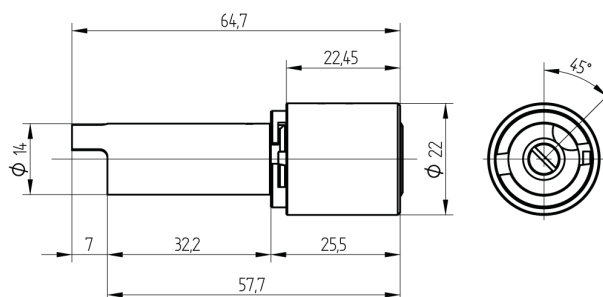

## Cylindre de verrouillage central

04.220.00.00.00.00

2x360°, avec verrouil. baïonnette / entraî. spéc. pour meuble Bigla

Les produits peuvent différer des images présentées

Couleur  
nickelé mat

### Caractéristiques

- Type d'entraîneur: avec goujon fileté
- Dimension A (mm): 22.5
- Dimension L ou D (mm): 7
- Rotation de fermeture: 1x360°
- Forme de plaque: sans plaque
- Active Safety: sans
- Anti-perforation: sans
- Couleur: nickelé mat