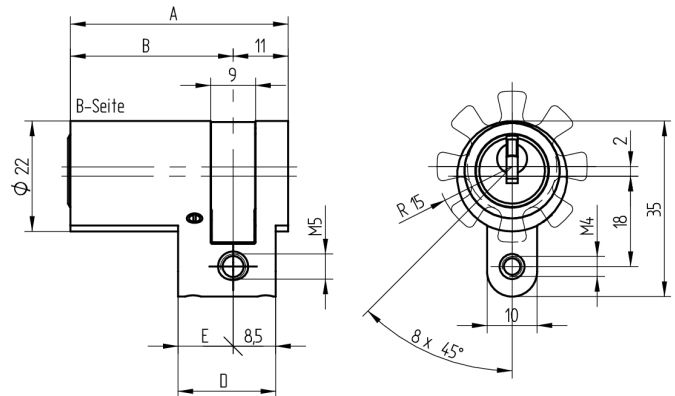

Demi-cylindre

01.043.00.75.00.00.11

Les produits peuvent différer des images présentées

Entraîneur standard

Couleur chromé brillant

Utilisation

pour 22mm serrures à mortaiser, serrures en applique, serrures spéciales et interrupteurs à clé

Matériel livré

- 1 demi-cylindre
- 1 vis de fixation T09.623.002.62

Propriétés possibles

De construction identique

- 01.043.04.WW.00.YY.ZZ
- 01.043.19.WW.00.YY.ZZ Halbzylinder

Caractéristiques

- Profil du cylindre: 22mm (RZ)
- Dimension du palier: standard
- Entraîneur: standard
- Fonction: standard
- Dimension B (mm): 107.5
- Active Safety: sans
- Anti-perforation: sans
- Couleur: chromé brillant