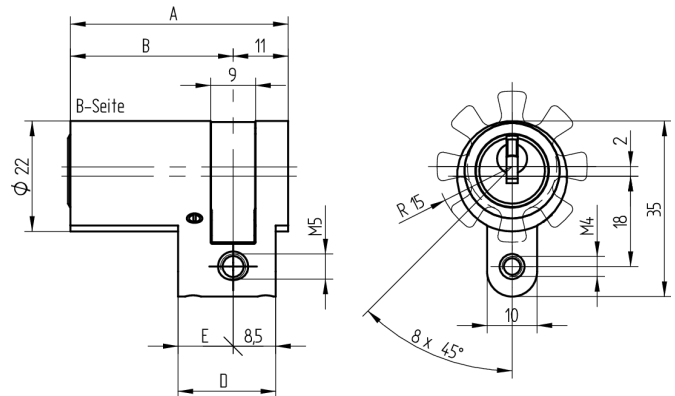

Demi-cylindre

01.043.00.75.00.00.33

Les produits peuvent différer des images présentées

Entraîneur standard

Couleur bruni

Utilisation

pour 22mm serrures à mortaiser, serrures en applique, serrures spéciales et interrupteurs à clé

Matériel livré

- 1 demi-cylindre
- 1 vis de fixation T09.623.002.62

Propriétés possibles

De construction identique

- 01.043.04.WW.00.YY.ZZ
- 01.043.19.WW.00.YY.ZZ Halbzylinder

Caractéristiques

- Profil du cylindre: 22mm (RZ)
- Dimension du palier: standard
- Entraîneur: standard
- Fonction: standard
- Dimension B (mm): 107.5
- Active Safety: sans
- Anti-perforation: sans
- Couleur: bruni