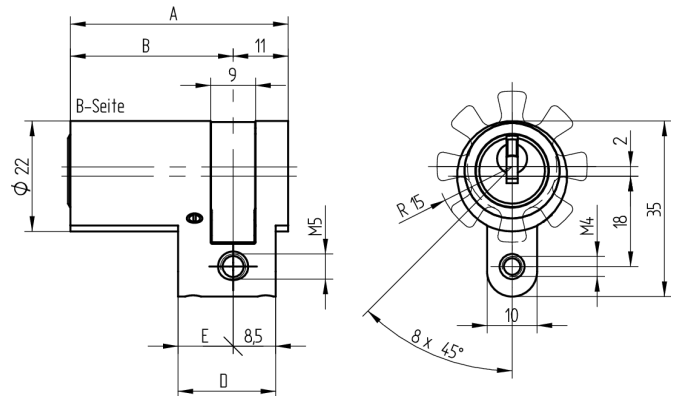

Halbzylinder

01.043.00.55.00.00.44

Die Produkte können von den dargestellten Bildern abweichen

Mitnehmer
Standard

Farbe
schwarz

Verwendung

für 22mm Einsteckschlösser, aufgesetzte Schlösser, Sonderverschlüsse sowie vorgerichtete Schlüsselschalter

Lieferumfang

- 1 Halbzylinder
- 1 Stulpschraube T09.623.002.62

Mögliche Eigenschaften

Baugleiche Ausführungen

- 01.043.04.WW.00.YY.ZZ - Multilock
- 01.043.19.WW.00.YY.ZZ - schmaler Mitnehmer
- 01.043.31.WW.00.YY.ZZ - blind
- 01.043.43.WW.00.YY.ZZ - Freilauf

Merkmale

- Zylinderprofil: RZ 22mm
- Stegdimension: standard
- Mitnehmer: Standard
- Funktion: standard
- Mass B (mm): 87.5
- Active Safety: ohne
- Bohrschutz: ohne
- Farbe: schwarz