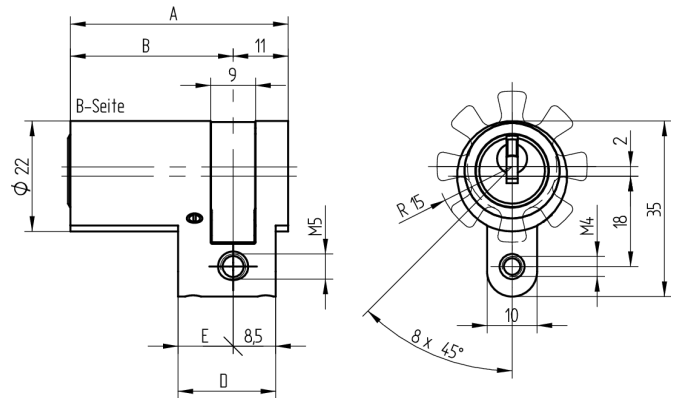

**Demi-cylindre**

**01.043.00.55.00.00.22**

Les produits peuvent différer des images présentées

Entraîneur standard

Couleur laiton poli

**Utilisation**

pour 22mm serrures à mortaiser, serrures en applique, serrures spéciales et interrupteurs à clé

**Matériel livré**

- 1 demi-cylindre
- 1 vis de fixation T09.623.002.62

**Propriétés possibles**

**De construction identique**

- 01.043.04.WW.00.YY.ZZ
- 01.043.19.WW.00.YY.ZZ Halbzylinder

**Caractéristiques**

- Profil du cylindre: 22mm (RZ)
- Dimension du palier: standard
- Entraîneur: standard
- Fonction: standard
- Dimension B (mm): 87.5
- Active Safety: sans
- Anti-perforation: sans
- Couleur: laiton poli