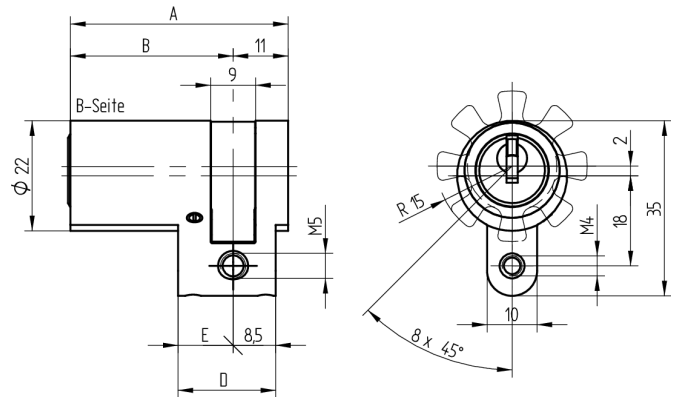

## Demi-cylindre

01.043.00.55.00.00.00

réglable 8 x 45°

Les produits peuvent différer des images présentées

Entraîneur  
standard

Couleur  
nickelé mat

### Matériel livré

- 1 demi-cylindre
- 1 vis de fixation T09.623.002.62

### De construction identique

- 01.043.04.WW.00.YY.ZZ
- 01.043.19.WW.00.YY.ZZ Halbzylinder

### Caractéristiques

- Profil du cylindre: 22mm (RZ)
- Dimension du palier: standard
- Entraîneur: standard
- Fonction: standard
- Dimension B (mm): 87.5
- Active Safety: sans
- Anti-perforation: sans
- Couleur: nickelé mat