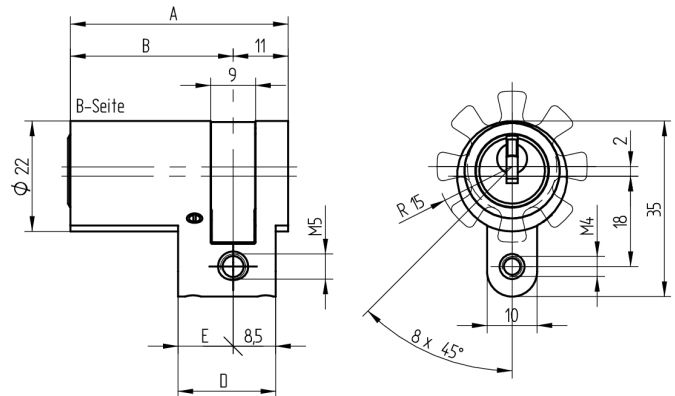

Demi-cylindre

01.043.00.50.00.00.22

Les produits peuvent différer des images présentées

Entraîneur standard

Couleur laiton poli

Utilisation

pour 22mm serrures à mortaiser, serrures en applique, serrures spéciales et interrupteurs à clé

Matériel livré

- 1 demi-cylindre
- 1 vis de fixation T09.623.002.62

Propriétés possibles

De construction identique

- 01.043.04.WW.00.YY.ZZ
- 01.043.19.WW.00.YY.ZZ Halbzylinder

Caractéristiques

- Profil du cylindre: 22mm (RZ)
- Dimension du palier: standard
- Entraîneur: standard
- Fonction: standard
- Dimension B (mm): 82.5
- Active Safety: sans
- Anti-perforation: sans
- Couleur: laiton poli