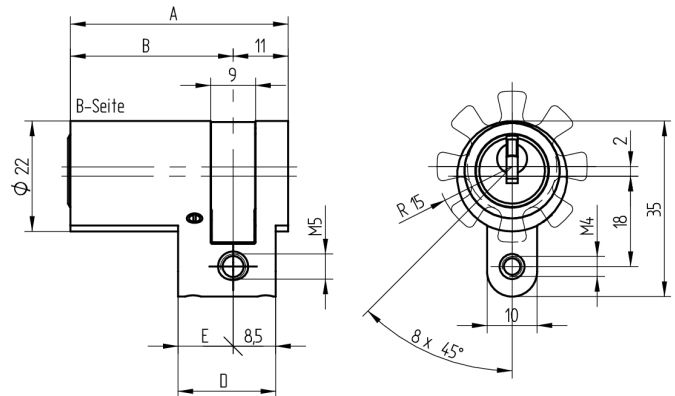

Halbzylinder

01.043.00.50.00.00.44

Die Produkte können von den dargestellten Bildern abweichen

Mitnehmer
Standard

Farbe
schwarz

Verwendung

für 22mm Einsteckschlösser, aufgesetzte Schlösser, Sonderverschlüsse sowie vorgerichtete Schlüsselschalter

Lieferumfang

- 1 Halbzylinder
- 1 Stulpschraube T09.623.002.62

Mögliche Eigenschaften

Baugleiche Ausführungen

- 01.043.04.WW.00.YY.ZZ - Multilock
- 01.043.19.WW.00.YY.ZZ - schmaler Mitnehmer
- 01.043.31.WW.00.YY.ZZ - blind
- 01.043.43.WW.00.YY.ZZ - Freilauf

Merkmale

- Zylinderprofil: RZ 22mm
- Stegdimension: standard
- Mitnehmer: Standard
- Funktion: standard
- Mass B (mm): 82.5
- Active Safety: ohne
- Bohrschutz: ohne
- Farbe: schwarz