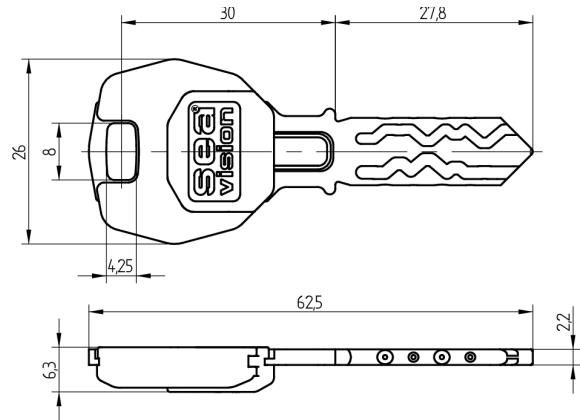

Vision-Schlüssel SEA-2

11.012.01.00.00.06.64

Comfort, AS mit Active Safety (AS)

Die Produkte können von den dargestellten Bildern abweichen

Modulreide
grünbraun

Färbung
chemisch
vernickelt

Active Safety
mit

Verwendung

Nicht für Neuanlagen geeignet, nur für Nachbestellungen und Reparaturen. Zum Bedienen von mechanischen und kontaktbehafteten Zylindern

Beschreibung

Mit dem Schlüssel können mechanische und mechatronische Zylinder bedient werden. Auf dem One-Wire werden die Zutrittsrechte für die kontaktbehafteten Komponenten abgespeichert. Der Datenaustausch zwischen One-Wire und der Entscheidungselektronik ist enorm schnell. Dadurch ist das Überprüfen der elektronischen Rechte auf dem Schlüssel für den Benutzer kaum wahrnehmbar und der Zylinder kann nahezu gleich, wie ein rein mechanischer Zylinder, bedient werden.

Lieferumfang

- 1 Vision-Schlüssel SEA-2

Bestelloptionen

Das Formular Mediensegmentierung muss ausgefüllt werden (siehe Broschürenende).

Technologie

Mögliche Eigenschaften

Merkmale

- System: SEA-2
- Mediumtyp: Vision
- Philosophie: Standard
- Technologie / RFID Chip: Onewire
- Modulreide: grünbraun
- Färbung: chemisch vernickelt
- Speichergrösse RFID (Byte): 0 (kein RFID)
- Active Safety: mit