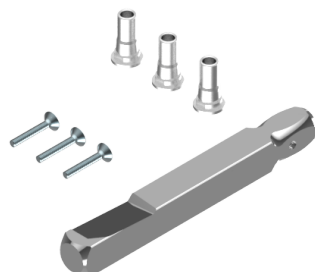

## Drückerdorn-Set 9mm

64.999.05.00.13.01.00

zu EBL-1, Türstärke 69-78mm

 Die Produkte können von den dargestellten Bildern abweichen

### Merkmale

- Garniturart: Einzel und Komplett 9mm (Elektronik-Mechanik)
- Vierkant & Brandschutz: 9mm
- Türstärke: 69 - 78mm
- Schraubset: mit