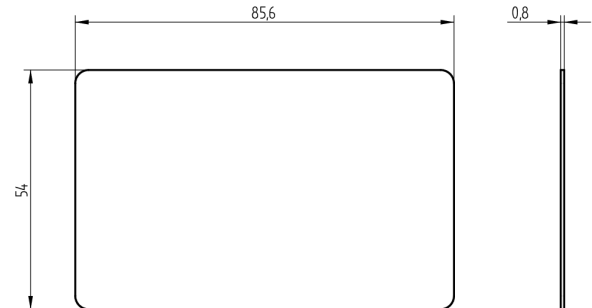

Easy-Card Weisskarte

51.200.02.05.02.10.99

FocusPro, Legic ATC4096-MP311

Die Produkte können von den dargestellten Bildern abweichen

Verwendung

Zum Bedienen von allen berührungslosen, elektronischen SEA-Komponenten

Beschreibung

Der Transponder (4kB) kann neben dem benötigten Zutrittssegment mit diversen weiteren Segmenten beschrieben werden. Es ist genügend Speicherplatz für die unterschiedlichsten Anforderungen vorhanden.

Lieferumfang

- 1 Easy-Card

Bestelloptionen

Das Formular Mediensegmentierung muss ausgefüllt werden (siehe Broschürenende).

Technologie

Mögliche Eigenschaften

Baugleiche Ausführungen

- 51.200.03.0W.02.0Y.99 - Legic Advant Dual (CTC) 4096

Merkmale

- Mediumtyp: Easy
- Philosophie: FocusPro
- Technologie / RFID Chip: Legic Advant Single (ATC)
- Speichergrösse RFID (Byte): 4096
- Ausführung: Weisskarte