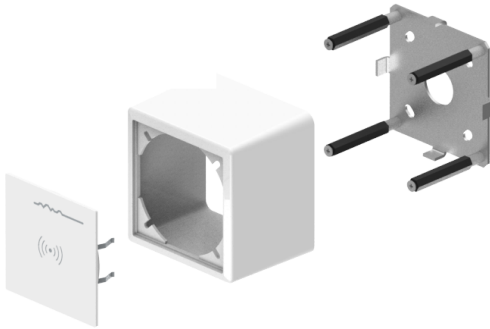

## Aufputzgehäuse komplett AP/IP20

66.999.01.01.01.00.44

SEAEasy Wandlerer EDIZIOdue

ⓘ Die Produkte können von den dargestellten Bildern abweichen

Schutzart  
IP20

### Merkmale

- Generation: SEAEasy
- Gehäuse: Aufputz
- Schutzart: IP20
- Farbe: schwarz