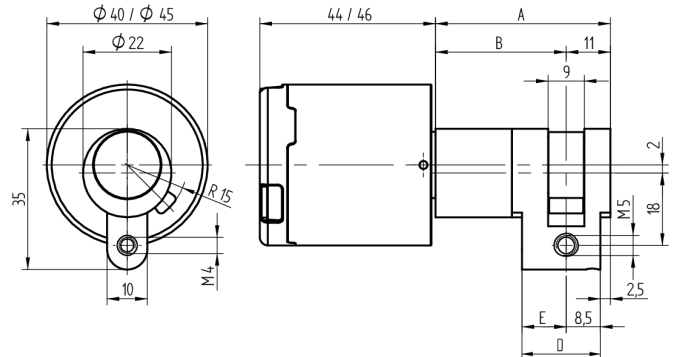

DIGI-Knauf Halbzylinder RZ

63.001.13.20.00.02.00

BIG, Knauf Ø45, IP66

Die Produkte können von den dargestellten Bildern abweichen

Leistungsprofil
BIG

Schutzart
IP66 (Ø45mm)

Farbe
matt vernickelt

Verwendung

Für Einsteckschlösser und Türgarnituren mit 22mm RZ-Ausschnitt, aufgesetzte Schlösser, Sonderverschlüsse sowie vorbereitete Schlüsselschalter

Beschreibung

Wenn ein berechtigtes Medium präsentiert wird, kuppelt das Knaufmodul ein und der Mitnehmer im Zylinder kann gedreht werden.

Lieferumfang

- 1 Halbzylinder mit Knaufmodul
- 1 Stulpschraube M5 x 75mm

Technologie

Mögliche Eigenschaften

Baugleiche Ausführungen

- 63.001.1V.WW.00.01.00 Halbzylinder RZ 22mm

Merkmale

- Ausführung: Halbzylinder RZ 22mm
- Bauform: Knauf
- Mass B (mm): 52.5
- Mass C (mm):
- Leistungsprofil: BIG
- Schutzart: IP66 (Ø45mm)
- Farbe: matt vernickelt
- Generation: SEAEasy