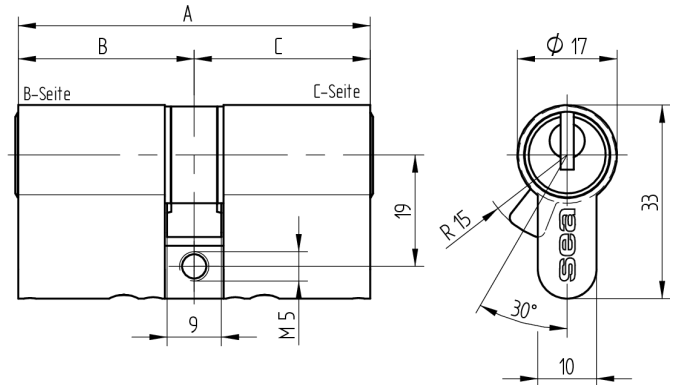

Doppelzylinder Euro-Profil

01.375.AA.25.20.00.00

AS mit Active Safety (AS) beidseitig

Die Produkte können von den dargestellten Bildern abweichen

Verwendung

für 17mm Einsteckschlösser und aufgesetzte Schlösser

Lieferumfang

- 1 Doppelzylinder
- 1 Stulpschraube T09.623.002.62

Mögliche Eigenschaften

Baugleiche Ausführungen

- 01.375.27.WW.XX.YY.ZZ
- 01.375.43.WW.XX.YY.ZZ

Merkmale

- Zylinderprofil: PZ 17mm
- Stegdimension: durchgehend
- Funktion: standard
- Mitnehmer: Standard
- Mass B (mm): 55
- Mass C (mm): 50
- Active Safety: mit
- Bohrschutz: ohne
- Farbe: matt vernickelt