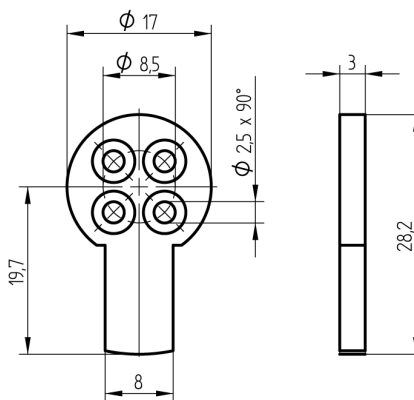

## Mitnehmer

T09.726.004.00

Ø17x28.2x3mm

Die Produkte können von den dargestellten Bildern abweichen

### Merkmale

- Art: Ø17x28.2x3mm