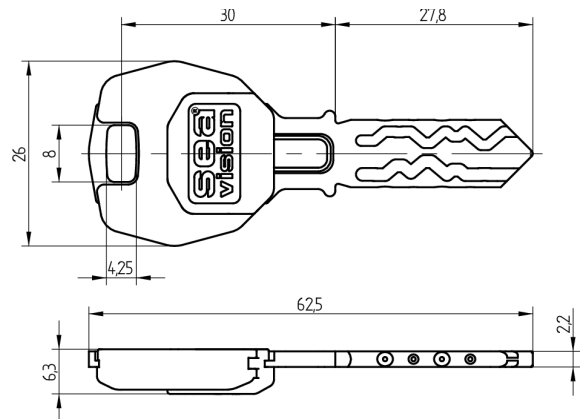

Clé vision SEA-2

11.012.01.00.00.03.64

Comfort, AS avec Active Safety (AS)

Les produits peuvent différer des images présentées

Couleurs de tête
bleu ciel

Couleurs
nickelé
chimiquement

Active Safety
avec

Utilisation

Plus disponible pour de nouvelles installations de fermetures, commandes complémentaires et réparations uniquement. Permet d'utiliser des cylindres mécaniques et à contact

Description

Cette clé permet d'utiliser des cylindres mécaniques et mécatroniques. Les droits d'accès des composants à contact sont enregistrés sur le One-Wire. L'échange de données entre le One-Wire et l'électronique de décision se fait avec une extrême rapidité. Cela rend la vérification des droits électroniques sur la clé presque imperceptible pour l'utilisateur, et le cylindre peut être utilisé de façon quasi similaire à un cylindre purement mécanique.

Matériel livré

- 1 clé Vision SEA-2

Options de commande

Le formulaire Segmentation des médias doit être rempli (voir fin de la brochure).

Technologie

Propriétés possibles

Caractéristiques

- Système: SEA-2
- Type de média: Vision
- Philosophie: Standard
- Technologie / puce RFID: Onewire
- Couleurs de tête: bleu ciel
- Couleurs: nickelé chimiquement
- Taille mémoire RFID (Byte): 0 (pas de RFID)
- Active Safety: avec