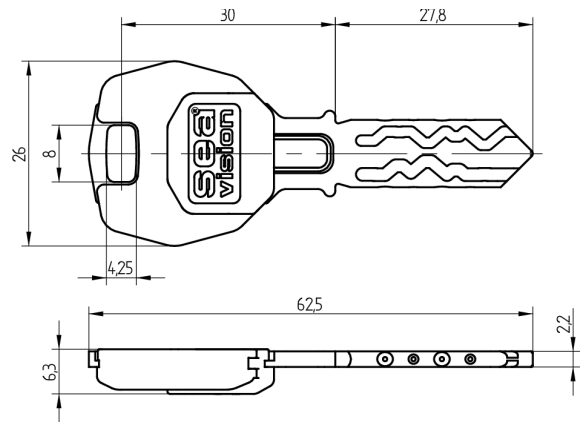

## Clé vision SEA-2

11.002.04.00.00.03.64

Focus

Les produits peuvent différer des images présentées

Couleurs de tête  
bleu ciel

Couleurs  
nickelé  
chimiquement

### Description

Cette clé permet d'utiliser des cylindres mécaniques et mécatroniques. Les droits d'accès des composants à contact sont enregistrés sur le One-Wire. L'échange de données entre le One-Wire et l'électronique de décision se fait avec une extrême rapidité. Cela rend la vérification des droits électroniques sur la clé presque imperceptible pour l'utilisateur, et le cylindre peut être utilisé de façon quasi similaire à un cylindre purement mécanique.

### Matériel livré

- 1 clé Vision SEA-2