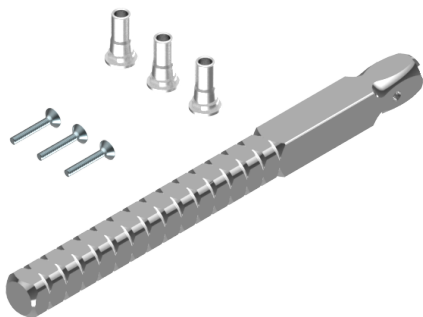

Drückerdorn-Set 9mm

64.999.05.00.20.01.00

zu EBL-1 Doppelelektronik, Türstärke 38-48mm

 Die Produkte können von den dargestellten Bildern abweichen

Merkmale

- Garniturart: Komplett 9mm (Elektronik-Elektronik)
- Vierkant & Brandschutz: 9mm
- Türstärke: 38 - 48mm
- Schraubset: mit