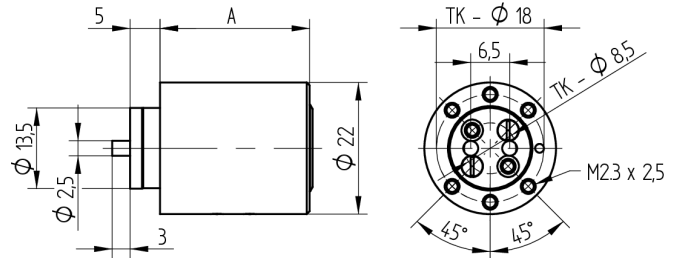

Cylindre de montage

04.022.17.30.00.02.66

1x360°, avec entraîneur pour verrou charnière vers le haut/bas

Les produits peuvent différer des images présentées

Couleur
anticorrosif

Utilisation

pour verrou à enclencher 05.167.00

Matériel livré

- 1 cylindre de montage
- 1 entraîneur T09.756.004.NE
- 2 fraisée T09.634.003.62

Propriétés possibles

Caractéristiques

- Entraîneur: pour serrures à pêne dormant
- Dimension A (mm): 30
- Direction d'ouverture: vers le haut/bas
- Rotation de fermeture: 1x360°
- Plaque: sans plaque
- Active Safety: sans
- Anti-perforation: sans
- Couleur: anticorrosif