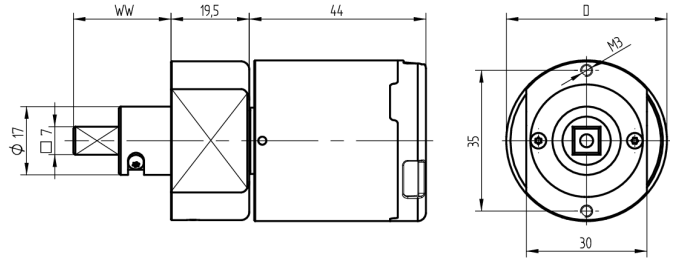

DIGI-Knauf Möbelzylinder

63.001.73.24.00.01.00

BIG, Knauf Ø40, IP65, 4-kant 24mm

Die Produkte können von den dargestellten Bildern abweichen

Leistungsprofil
BIG

Schutzart
IP65 (Ø40mm)

Farbe
matt vernickelt

Verwendung

Für alle Möbel- /Stangenschlösser mit 7mm Vierkant-Nuss und diverse Türstärken

Beschreibung

Wenn ein berechtigtes Medium präsentiert wird, kuppelt das Knaufmodul ein und der Vierkant kann gedreht werden.

Lieferumfang

- 1 Knaufmodul
- 1 Möbelschlossadapter mit Befestigungsschrauben

Technologie

Mögliche Eigenschaften

Baugleiche Ausführungen

- 63.001.7V.WW.00.02.00 - mit Knauf IP 66 (Ø45mm)

Merkmale

- Schliessdrehung: 1x90°
- 4-Kant / Riegel: 7x7mm / 24mm
- Leistungsprofil: BIG
- Schutzart: IP65 (Ø40mm)
- Farbe: matt vernickelt
- Generation: SEEasy