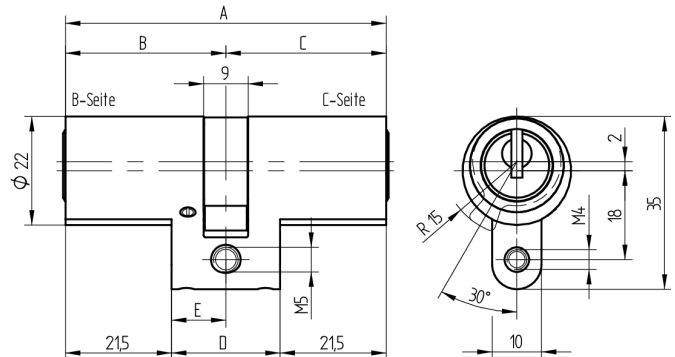

Doppelzylinder

01.065.AA.35.20.00.00

AS mit Active Safety (AS) beidseitig

Die Produkte können von den dargestellten Bildern abweichen

Mitnehmer
Standard

Active Safety
mit

Farbe
matt vernickelt

Verwendung

für 22mm Einsteckschlösser und aufgesetzte Schlösser

Lieferumfang

- 1 Doppelzylinder
- 1 Stulpschraube T09.623.002.62

Mögliche Eigenschaften

Baugleiche Ausführungen

- 01.065.04.WW.XX.YY.ZZ
- 01.065.19.WW.XX.YY.ZZ

Merkmale

- Zylinderprofil: RZ 22mm
- Stegdimension: standard
- Funktion: standard
- Mitnehmer: Standard
- Mass B (mm): 67.5
- Mass C (mm): 52.5
- Active Safety: mit
- Bohrschutz: ohne
- Farbe: matt vernickelt