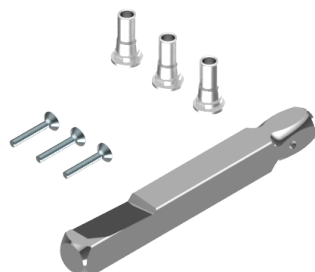

Drückerdorn-Set 8mm

64.999.05.00.05.00.00

zu EBL-1, Türstärke 89-98mm

 Die Produkte können von den dargestellten Bildern abweichen

Merkmale

- Garniturart: Komplett 8mm (Elektronik-Mechanik)
- Vierkant & Brandschutz: 8mm
- Türstärke: 89 - 98mm
- Schraubset: mit