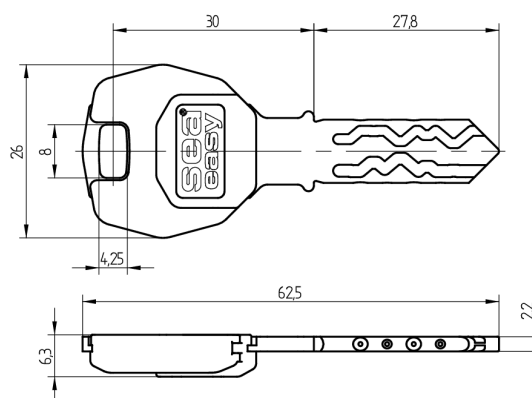

Clé Easy-RFID SEA-3

51.413.02.02.02.64

Focus, Legic Advant Single (ATC) 4096, AS avec tête en couleur rouge rubis, avec Active Safety (AS)

Les produits peuvent différer des images présentées

Couleurs de tête
rouge rubis

Couleurs
nickelé
chimiquement

Active Safety
avec

Utilisation

Permet d'utiliser des cylindres mécaniques ainsi que des composants électronique sans contact SEA

Description

Cette clé intelligente permet d'utiliser tous les cylindres mécaniques et composants électroniques de SEA. Cela signifie qu'elle peut être utilisée partout où il est impossible de monter un cylindre à contact. Outre le segment d'accès requis, le transpondeur (4 Ko) peut enregistrer divers autres segments. Il offre suffisamment d'espace de mémoire pour répondre aux exigences les plus diverses.

Matériel livré

- 1 clé RFID Easy SEA-3

Options de commande

Le formulaire Segmentation des médias doit être rempli (cf. fin de la brochure).

Technologie

Propriétés possibles

De construction identique

- 51.4U3.03.0W.02.0Y.ZZ - Legic Advant Dual (CTC) 4096

Caractéristiques

- Système: SEA-3
- Type de média: Easy-RFID
- Philosophie: Focus
- Technologie / puce RFID: Legic Advant Single (ATC)
- Couleurs de tête: rouge rubis
- Couleurs: nickelé chimiquement
- Taille mémoire RFID (Byte): 4096
- Active Safety: avec