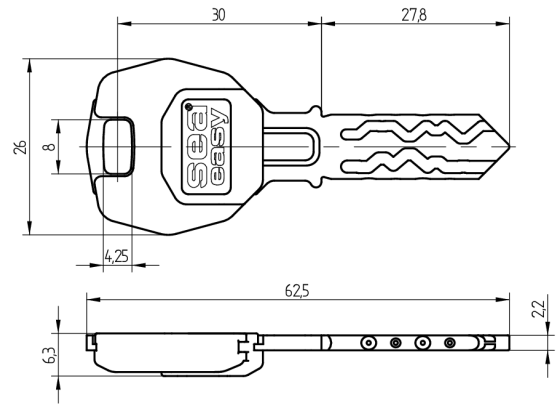

## Easy-Schlüssel SEA-3

51.013.03.01.02.01.27

Standard, Legic CTC4096-MP410, AS mit Modulreide Silbergrau, mit Active Safety (AS)

Die Produkte können von den dargestellten Bildern abweichen

Modulreide  
silbergrau

### Beschreibung

Mit dem intelligenten Schlüssel können alle SEA-Produkte bedient werden. Er ist somit DAS universelle SEA-Medium und gewährt einen hohen Investitionsschutz. So ist zu jedem Zeitpunkt sichergestellt, dass das Produkt eingesetzt werden kann, welches die Anforderungen am Besten erfüllt, ohne die Benutzermedien austauschen zu müssen. Der Transponder (4kB) kann neben dem benötigten Zutrittssegment mit diversen weiteren Segmenten beschrieben werden. Es ist genügend Speicherplatz für die unterschiedlichsten Anforderungen vorhanden.