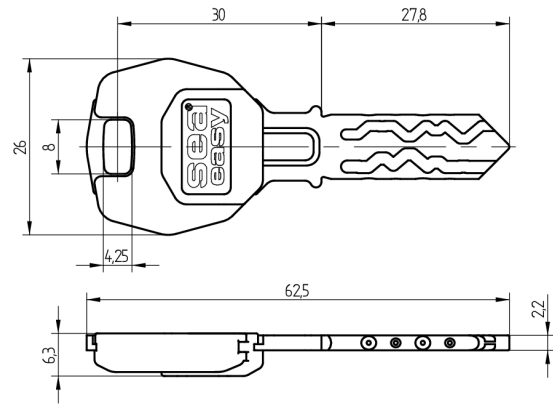

Easy-Schlüssel SEA-3

51.013.02.02.02.03.64

Focus, Legic ATC4096-MP311, AS mit Modulreide Himmelblau, mit Active Safety (AS)

Die Produkte können von den dargestellten Bildern abweichen

Modulreide
himmelblau

Färbung
chemisch
vernickelt

Active Safety
mit

Verwendung

Für die Bedienung von mechanischen und kontaktbehafteten Zylindern sowie berührungslosen, elektronischen SEA-Komponenten

Beschreibung

Mit dem intelligenten Schlüssel können alle SEA-Produkte bedient werden. Er ist somit DAS universelle SEA-Medium und gewährt einen hohen Investitionsschutz. So ist zu jedem Zeitpunkt sichergestellt, dass das Produkt eingesetzt werden kann, welches die Anforderungen am Besten erfüllt, ohne die Benutzermedien austauschen zu müssen. Der Transponder (4kB) kann neben dem benötigten Zutrittssegment mit diversen weiteren Segmenten beschrieben werden. Es ist genügend Speicherplatz für die unterschiedlichsten Anforderungen vorhanden.

Lieferumfang

- 1 Easy-Schlüssel SEA-3

Bestelloptionen

Das Formular Mediensegmentierung muss ausgefüllt werden (siehe Broschürenende).

Technologie

Mögliche Eigenschaften

Baugleiche Ausführungen

- 51.0U3.03.0W.02.0Y.ZZ - Legic Advant Dual (CTC) 4096

Merkmale

- System: SEA-3
- Mediumtyp: Easy
- Philosophie: Focus
- Technologie / RFID Chip: Legic Advant Single (ATC)
- Modulreide: himmelblau
- Färbung: chemisch vernickelt
- Speichergrösse RFID (Byte): 4096
- Active Safety: mit