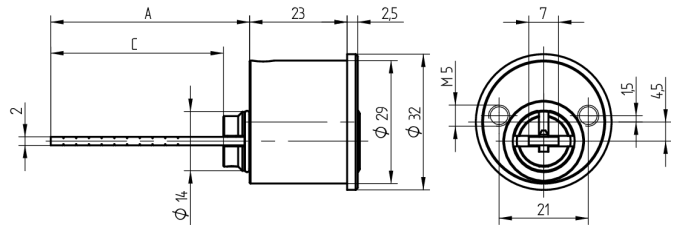

## Aussenzylinder

01.330.BH.00.00.00.00

exzentrisch unten, AS Schlüsselabzugstellung 1x360°, ohne Zubehör

Die Produkte können von den dargestellten Bildern abweichen

Active Safety  
mit

Farbe  
matt vernickelt

### Merkmale

- Typ: exzentrisch
- Triebarm Mass C (mm): 40.5
- Distanzhülse (mm): ohne
- Active Safety: mit
- Bohrschutz: ohne
- Farbe: matt vernickelt