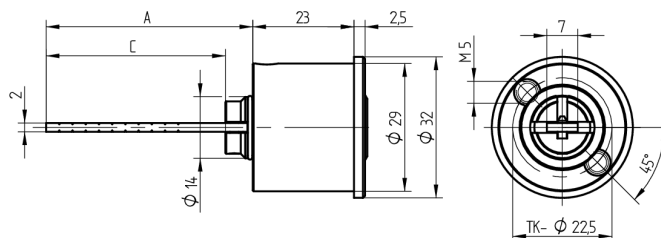

Cylindre extérieur

01.330.AA.00.00.00.66

centrique, AS Position de retrait de clé 1x360°, avec Active Safety (AS)

Les produits peuvent différer des images présentées

Active Safety
avec

Couleur
anticorrosif

Utilisation

pour serrure à tringles et serrure à loquet, verrou ou boîtier en applique

Matériel livré

- 1 cylindre extérieur
- 2 vis de fixation
- 1 rosace T09.513.001.00
- 1 plaque de fixation T09.839.003.62

Propriétés possibles

Caractéristiques

- Type: centré
- Tige de jonction C (mm): 40.5
- Douille de distance (mm): sans
- Active Safety: avec
- Anti-perforation: sans
- Couleur: anticorrosif