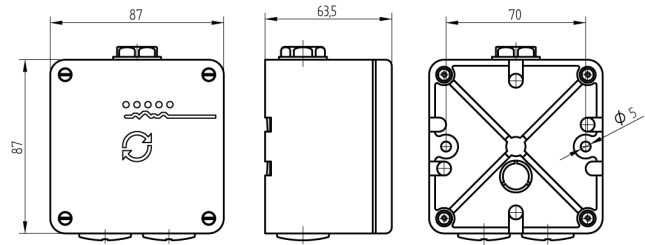

Aktiv-Antenne

66.001.56.11.04.01.44

AP für Mutationsleser, IP55 Aufputzvariante, Aussenanwendung, Farbe Schwarz

Die Produkte können von den dargestellten Bildern abweichen

Schutzart
IP55

Merkmale

- Gehäuse: Aufputz
- Schutzart: IP55
- Kompatibilität: Für Mutationsleser
- Farbe: schwarz
- Generation: SEAsy