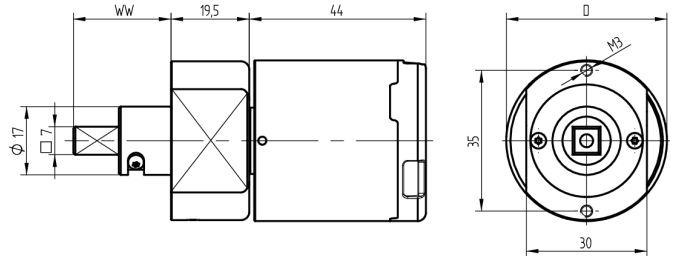

DIGI-Knauf Möbelzylinder

63.001.73.58.00.01.00

BIG, Knauf Ø40, IP65, 4-kant 58mm

Die Produkte können von den dargestellten Bildern abweichen

Leistungsprofil
BIG

Schutzart
IP65 (Ø40mm)

Farbe
matt vernickelt

Verwendung

Für alle Möbel- /Stangenschlösser mit 7mm Vierkant-Nuss und diverse Türstärken

Beschreibung

Wenn ein berechtigtes Medium präsentiert wird, kuppelt das Knaufmodul ein und der Vierkant kann gedreht werden.

Lieferumfang

- 1 Knaufmodul
- 1 Möbelschlossadapter mit Befestigungsschrauben

Technologie

Mögliche Eigenschaften

Baugleiche Ausführungen

- 63.001.7V.WW.00.02.00 - mit Knauf IP 66 (Ø45mm)

Merkmale

- Schliessdrehung: 1x90°
- 4-Kant / Riegel: 7x7mm / 58mm
- Leistungsprofil: BIG
- Schutzart: IP65 (Ø40mm)
- Farbe: matt vernickelt
- Generation: SEEasy