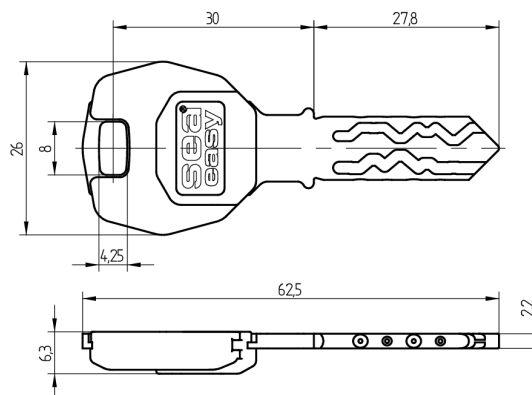

Clé Easy-RFID SEA-2

51.412.02.02.02.09.27

Focus, Legic Advant Single (ATC) 4096, AS avec tête en couleur violet pourpre, avec Active Safety (AS)

Les produits peuvent différer des images présentées

Couleurs de tête
violet pourpre

Couleurs
maillechort
brillant

Active Safety
avec

Utilisation

Permet d'utiliser des cylindres mécaniques ainsi que des composants électroniques sans contact SEA

Description

Cette clé intelligente permet d'utiliser tous les cylindres mécaniques et composants électroniques de SEA. Cela signifie qu'elle peut être utilisée partout où il est impossible de monter un cylindre à contact. Outre le segment d'accès requis, le transpondeur (4 Ko) peut enregistrer divers autres segments. Il offre suffisamment d'espace de mémoire pour répondre aux exigences les plus diverses.

Matériel livré

- 1 clé RFID Easy SEA-2

Options de commande

Le formulaire Segmentation des médias doit être rempli (cf. fin de la brochure).

Technologie

Propriétés possibles

De construction identique

- 51.402.03.0W.02.0Y.ZZ - Legic Advant Dual (CTC) 4096