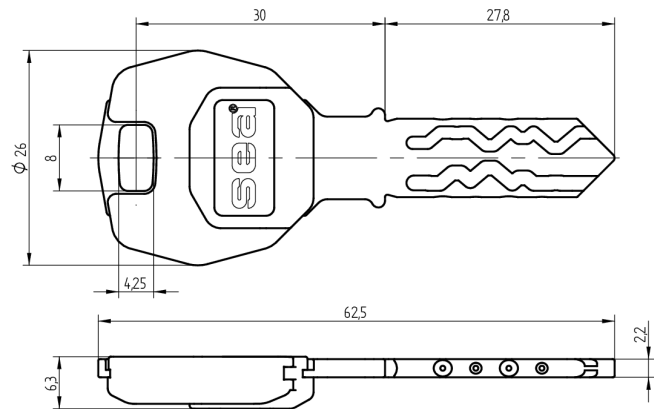

Schlüssel SEA-3

59.003.000.08.64

mit Modulreide Blutorange

Die Produkte können von den dargestellten Bildern abweichen

Modulreide
blutorange

Färbung
chemisch
vernickelt

Verwendung

für registrierte Anlagen komplexer Art mit farbiger Modulreide für Organisationszwecke. Für Türen mit Zylinderpanzerung geeignet.

Lieferumfang

- 1 Schlüssel

Bestelloptionen

Gravurarbeiten siehe Zusatzformular Mediendefinition

Mögliche Eigenschaften

Merkmale

- System: SEA-3
- Art: standard
- Modulreide: blutorange
- Färbung: chemisch vernickelt
- Active Safety: ohne