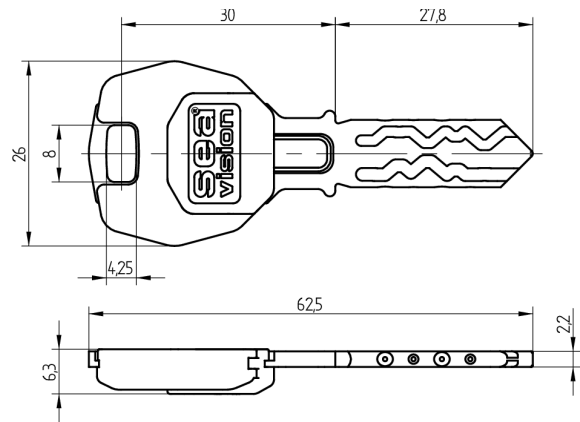

## Vision-Schlüssel SEA-2

11.012.01.00.00.02.64

Comfort, AS mit Active Safety (AS)

Die Produkte können von den dargestellten Bildern abweichen

Modulreide  
rubinrot

Färbung  
chemisch  
vernickelt

Active Safety  
mit

### Beschreibung

Mit dem Schlüssel können mechanische und mechatronische Zylinder bedient werden. Auf dem One-Wire werden die Zutrittsrechte für die kontaktbehafteten Komponenten abgespeichert. Der Datenaustausch zwischen One-Wire und der Entscheidungselektronik ist enorm schnell. Dadurch ist das Überprüfen der elektronischen Rechte auf dem Schlüssel für den Benutzer kaum wahrnehmbar und der Zylinder kann nahezu gleich, wie ein rein mechanischer Zylinder, bedient werden.

### Lieferumfang

- 1 Vision-Schlüssel SEA-2