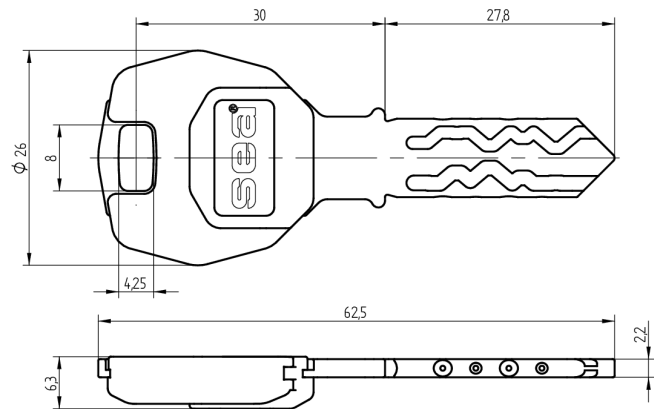

Schlüssel SEA-3

59.013.000.00.64

mit Modulreide, AS mit Active Safety (AS), Ultramarinblau

Die Produkte können von den dargestellten Bildern abweichen

Modulreide
ultramarinblau

Färbung
chemisch
vernickelt

Active Safety
mit

Verwendung

für registrierte Anlagen komplexer Art mit farbiger Modulreide für Organisationszwecke. Für Türen mit Zylinderpanzerung geeignet.

Lieferumfang

- 1 Schlüssel

Bestelloptionen

Gravurarbeiten siehe Zusatzformular Mediendefinition