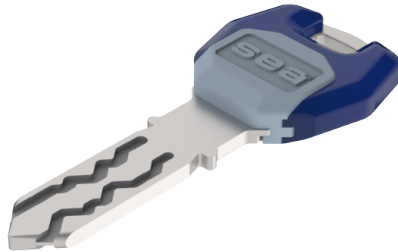

Schlüssel SEA-3

59.013.000.00.64

mit Modulreide, AS mit Active Safety (AS), Ultramarinblau

Die Produkte können von den dargestellten Bildern abweichen

Modulreide
ultramarinblau

Färbung
chemisch
vernickelt

Active Safety
mit

Verwendung

für registrierte Anlagen komplexer Art mit farbiger Modulreide für Organisationszwecke. Für Türen mit Zylinderpanzerung geeignet.

Lieferumfang

- 1 Schlüssel

Bestelloptionen

Gravurarbeiten siehe Zusatzformular Mediendefinition

Mögliche Eigenschaften

Merkmale

- System: SEA-3
- Art: standard
- Modulreide: ultramarinblau
- Färbung: chemisch vernickelt
- Active Safety: mit