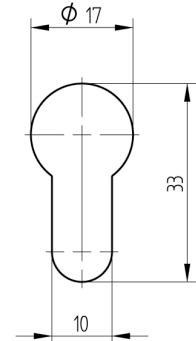

Halbzylinder Euro-Profil

01.373.31.20.00.00.00

blind

Die Produkte können von den dargestellten Bildern abweichen

Farbe
matt vernickelt

Lieferumfang

- 1 Stk. Halbzylinder blind
- 1 Stk. Stulpschraube

Merkmale

- Zylinderprofil: PZ 17mm
- Stegdimension: durchgehend
- Mitnehmer: ohne
- Funktion: B-Seite blind
- Mass B (mm): 50
- Active Safety: ohne
- Bohrschutz: ohne
- Farbe: matt vernickelt