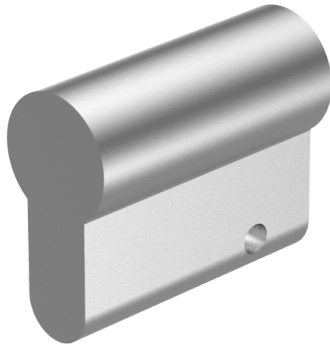

Halbzylinder Euro-Profil

01.373.31.20.00.00.00

blind

Die Produkte können von den dargestellten Bildern abweichen

Farbe
matt vernickelt

Lieferumfang

- 1 Stk. Halbzylinder blind
- 1 Stk. Stulpschraube

Merkmale

- Zylinderprofil: PZ 17mm
- Stegdimension: durchgehend
- Mitnehmer: ohne
- Funktion: B-Seite blind
- Mass B (mm): 50
- Active Safety: ohne
- Bohrschutz: ohne
- Farbe: matt vernickelt