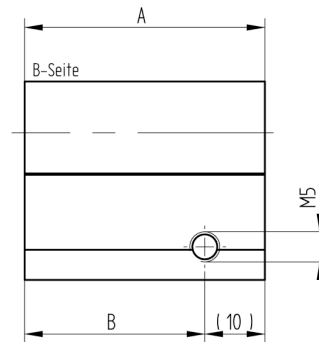

Halbzylinder Euro-Profil

01.373.31.20.00.00.00

blind

Die Produkte können von den dargestellten Bildern abweichen

Farbe
matt vernickelt

Lieferumfang

- 1 Stk. Halbzylinder blind
- 1 Stk. Stulpschraube

Merkmale

- Zylinderprofil: PZ 17mm
- Stegdimension: durchgehend
- Mitnehmer: ohne
- Funktion: B-Seite blind
- Mass B (mm): 50
- Active Safety: ohne
- Bohrschutz: ohne
- Farbe: matt vernickelt